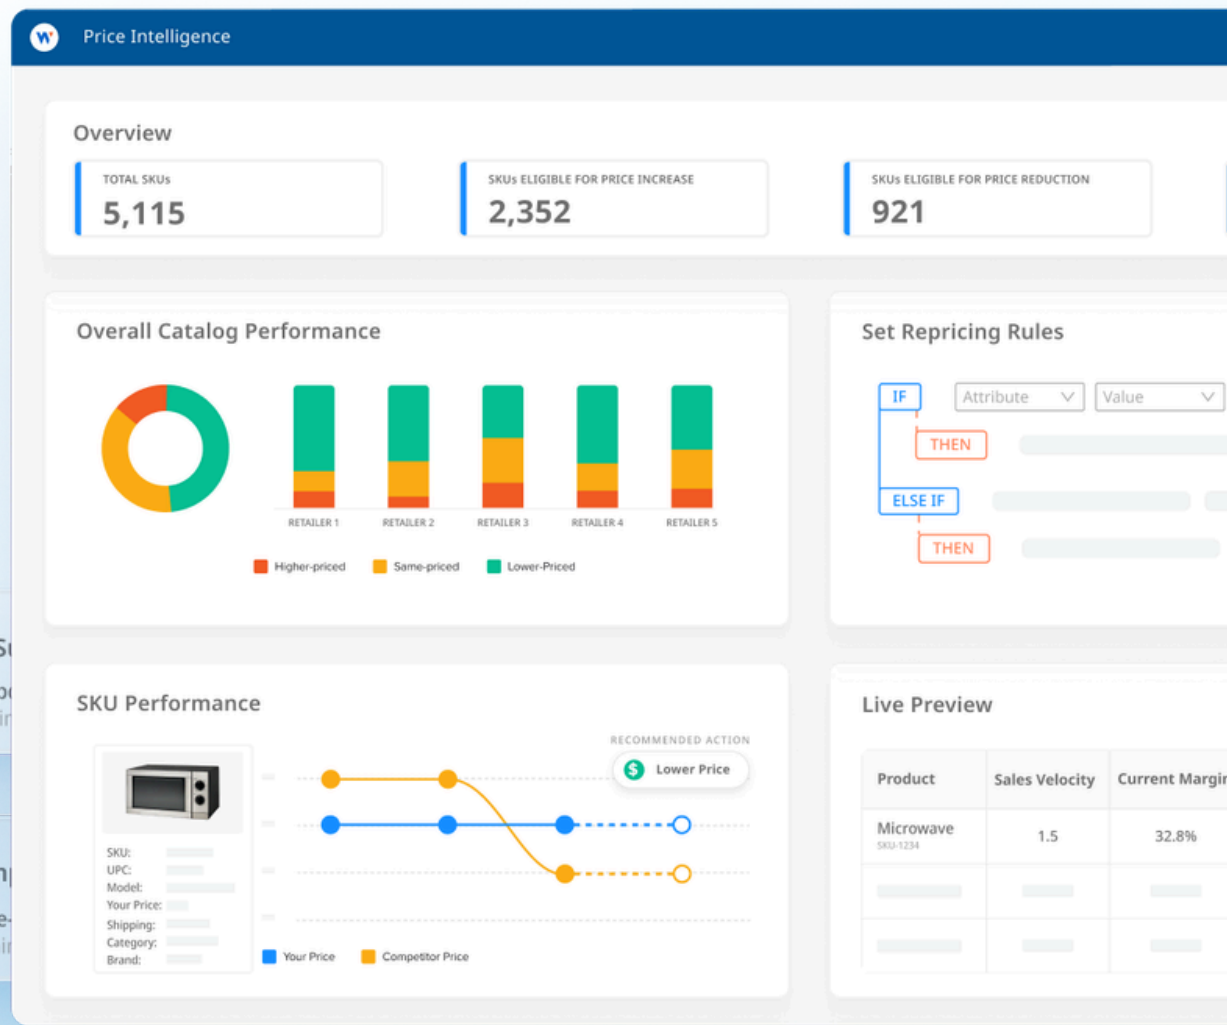

Introducción al glosario de términos clave de Price Intelligence

Este glosario ofrece definiciones de los términos clave utilizados en toda nuestra solución de Pricing Intelligence, agrupados por páginas principales de producto.

Aunque estas definiciones ofrecen orientaciones generales, la interpretación y la aplicación de los términos pueden variar en función de cómo utilices la plataforma para mejorar tu negocio.

Si necesitas asistencia personalizada o más información, ponte en contacto con tu Customer Success Manager.

Webhook 4:46AM
Product Sync S
2,352 Products Up
Latest update 1m

Webhook 4:41AM
Repricing Com
1,347 Products Re-
Latest update 5m