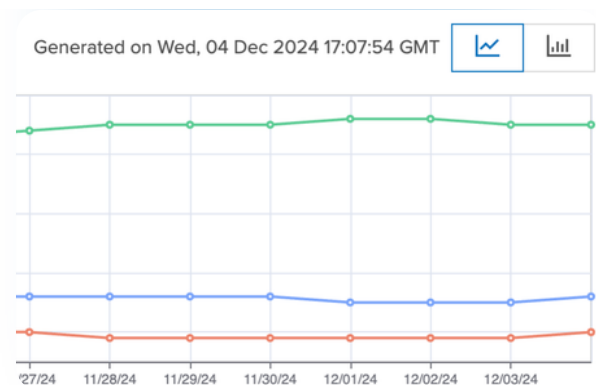

Clear **Apply**

Visualización de datos

El gráfico de historial competitivo ofrece una visualización de las tendencias de precios en el tiempo, mostrando tus productos en comparación con los de tus competidores.

- **Gráfico de líneas / de barras**
Esta visualización ofrece una visión dinámica de las tendencias de precios competitivos en un período específico.
- **Herramientas del gráfico**
Iconos para cambiar la visualización del gráfico de líneas a barras.