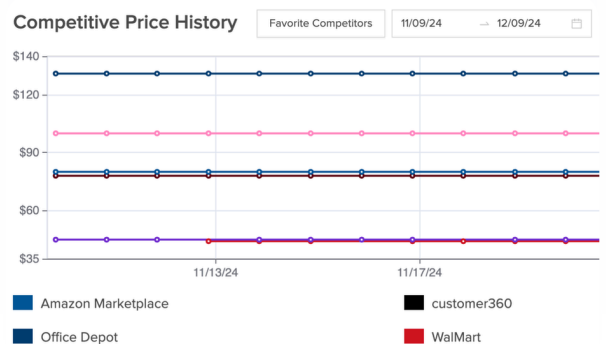

Your 60-day

High:	N/A
Low:	N/A
Average:	N/A

Gráfico del historial de precios

- **Historial de los precios competidores**
Representación gráfica de la evolución de los precios competidores de un mismo producto en el tiempo. Este gráfico permite identificar las tendencias de precios.
- **Selector de periodo**
Filtro que permite ajustar el periodo del gráfico para realizar un análisis histórico detallado. Se conservan los datos de los últimos 90 días.