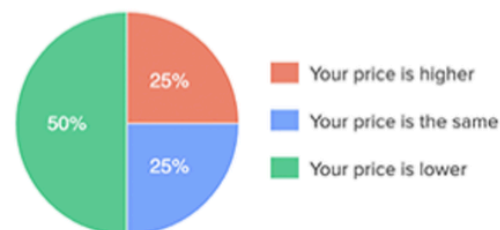

Pestaña Competitive Intelligence

Sección Filtros

- **Lista de productos**

Filtra según los SKUs específicos de tu catálogo. Las listas de productos se crean en la pestaña Productos.

- **Categorías**

Filtra por categorías de productos.

- **Competidores**

Filtra por distribuidores específicos para obtener un análisis detallado.

- **Marcas**

Filtra para refinar los resultados por marca.

The screenshot shows two filter sections. The first section, 'Product List', has a dropdown menu with the text 'Select a product list' and a downward arrow. Below it are two buttons: 'Clear' and 'Apply'. The second section, 'Categories', has the text 'Nothing selected' and two buttons: 'Clear' and 'Select'.

Visualización de datos

Según el criterio de clasificación seleccionado en esta pestaña – Competidores, Categorías, o Marcas – la vista de esta página ofrece una representación clara de cómo se comparan tus precios con los datos analizados.

- **Rendimiento general**

El gráfico circular destaca tu rendimiento general, mostrando la proporción de precios más altos, más bajos, o iguales en comparación con los datos analizados.

Overall performance